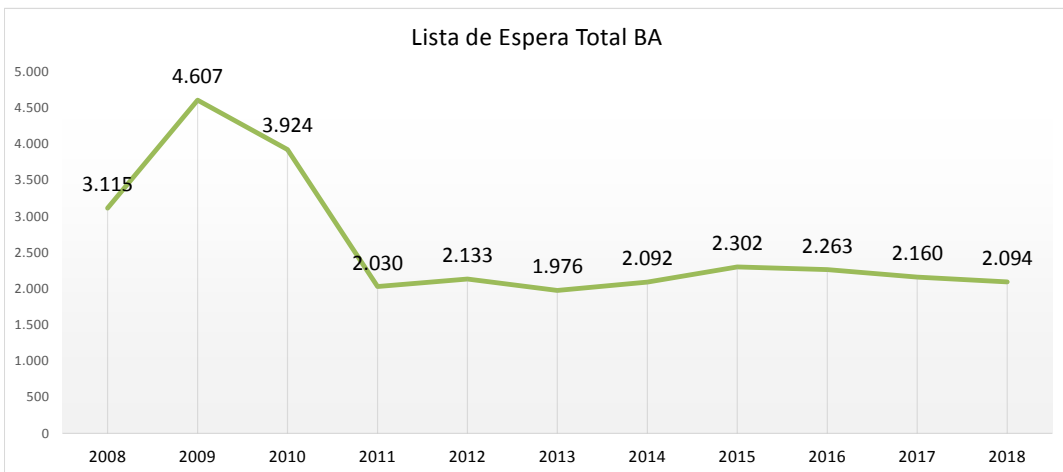

Lista de Espera										Total		BA
BA	Órgão sólidos									Tecido Ocular	TOTAL	
	Coração	Fígado	Pulmão	Rim	Pâncreas	Pâncreas Rim	Intestino	Multivisceral	SubTotal	Córnea		
2008	0	130	0	2.143	0	0	0	0	2.273	842	3.115	
2009	1	264	0	3.089	0	0	0	0	3.354	1.253	4.607	
2010	2	179	0	2.651	0	0	0	0	2.832	1.092	3.924	
2011	0	196	0	1.204	0	0	0	0	1.400	630	2.030	
2012	0	58	0	1.121	0	0	0	0	1.179	954	2.133	
2013	0	60	0	1.027	0	0	0	0	1.087	889	1.976	
2014	0	67	0	925	0	0	0	0	992	1.100	2.092	
2015	1	88	0	963	0	0	0	0	1.052	1.250	2.302	
2016	0	70	0	1.014	0	0	0	0	1.084	1.179	2.263	
2017	1	50	4	1.155	0	0	0	0	1.210	950	2.160	
2018	0	7	0	1.296	0	0	0	0	1.303	791	2.094	

Lista de Espera Total = Lista de Espera para Potenciais Receptores Ativos + Semiativos

A curva observada entre os anos de 2010 e 2012, reflete a redução do número total de receptores semiativos entre os anos de 2010 e 2012 coincide com a implantação do atual sistema e da regra de remoção por semiatividade prolongada.