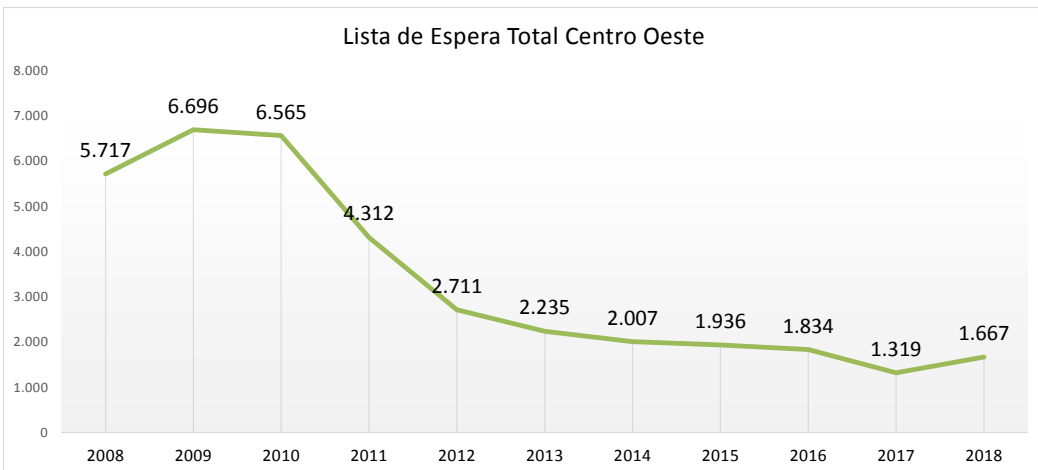

Lista de Espera			Total							Centro Oeste	
Centro Oeste	Órgão sólidos									Tecido Ocular	TOTAL
	Coração	Fígado	Pulmão	Rim	Pâncreas	Pâncreas Rim	Intestino	Multivisceral	SubTotal	Córnea	
2008	39	0	0	2.177	0	4	0	0	2.220	3.497	5.717
2009	41	0	0	2.247	0	4	0	0	2.292	4.404	6.696
2010	37	0	0	2.230	4	0	0	0	2.271	4.294	6.565
2011	17	0	0	1.845	0	2	0	0	1.864	2.448	4.312
2012	25	22	0	1.039	0	10	0	0	1.096	1.615	2.711
2013	27	40	4	1.227	0	9	0	0	1.307	928	2.235
2014	37	44	0	731	0	6	0	0	818	1.189	2.007
2015	32	35	0	743	0	6	0	0	816	1.120	1.936
2016	29	25	0	681	0	4	0	0	739	1.095	1.834
2017	45	37	0	707	0	0	0	0	789	530	1.319
2018	38	29	0	828	0	0	0	0	895	772	1.667

Lista de Espera Total = Lista de Espera para Potenciais Receptores Ativos + Semiativos

A queda observada entre os anos de 2010 e 2012, reflete a redução do número total de receptores semiativos entre os anos de 2010 e 2012 coincide com a implantação do atual sistema e da regra de remoção por semiatividade prolongada.

Fonte dos dados: Central Estadual de Transplantes - CET | SIG-SNT

Lista de Espera			Ativos							Centro Oeste	
Centro Oeste	Órgão sólidos									Tecido Ocular	TOTAL
	Coração	Fígado	Pulmão	Rim	Pâncreas	Pâncreas Rim	Intestino	Multivisceral	SubTotal	Córnea	
2008	0	0	0	0	0	0	0	0	0	0	0
2009	0	0	0	0	0	0	0	0	0	0	0
2010	22	0	0	1.642	0	0	0	0	1.664	1.811	3.475
2011	16	0	0	731	0	2	0	0	749	997	1.746
2012	25	22	0	766	0	7	0	0	820	570	1.390
2013	23	32	3	577	0	1	0	0	636	777	1.413
2014	33	33	0	545	0	6	0	0	617	1.062	1.679
2015	20	4	0	340	0	4	0	0	368	837	1.205
2016	26	12	0	499	0	1	0	0	538	930	1.468
2017	36	17	0	552	0	0	0	0	605	383	988
2018	0	15	0	613	0	0	0	0	628	671	1.299